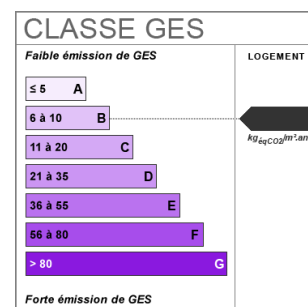

Appartement à Vendre - Lyon

Informations générales

Type de bien	Appartement
Type de transaction	A vendre

Localisation

Adresse	32 Rue Pierre Robin
Code postal	69007
Ville	Lyon
Secteur	Manufacture des tabacs
Exposition	Est-Ouest
Etage	5
Nombre étages	5
Rez de chaussée	Non
Dernier Etage	Oui
Distance Aéroport	30 km
Accès Bus	2 min

Aspects financiers

Prix	349 000 EUR
Bien soumis à l'encadrement des	Non

Copropriété

Bien en copropriété	Oui
Nb Lots Copropriété	45
Charges annuelles (ALUR)	1 220 EUR
Procédures diligentées c/ syndicat	Pas de procédure en cours

Surfaces

Surface	70.48 m2
Surface loi Carrez	70.48 m2
Surface séjour	17.44 m2

Extérieur

Année construction	1940
Certificat assainissement	Oui
Assainissement	Tout à l'égout

Intérieur

Nombre pièces	3
Chambres	2
Salle(s) de bains	1
WC	1
Cuisine	Indépendante
Type Chauffage	Individuel
Méca. Chauffage	Radiateur
Mode Chauffage	Electrique
Eau chaude	Ballon électrique
Clair	Oui

Autres

Ascenseur	Oui
Cave(s)	1

A quelques minutes de la Manufacture des Tabacs, T3 de 71m2 au 5ème et dernier étage avec ascenseur.

Ce bien se compose d'un Hall, d'une cuisine indépendante, un séjour, 2 chambres, une salle de bains, WC ind.

Le chauffage est individuel.

Une cave et un parking privatif complète ce bien.

Pour toute visite, merci de contacter Sandrine PERRET LACROIX Immobilière DABRETEAU 06 33 75 38 85 . s.perret@dabreteau.fr

Les informations sur les risques auxquels ce bien est exposé sont disponibles sur le site Géorisques <http://www.georisques.gouv.fr>