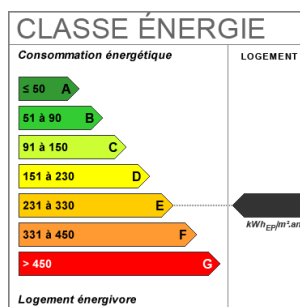

Appartement à Vendre - Lyon

Informations générales

Type de bien	Appartement
Type de transaction	A vendre

Localisation

Adresse	32 Rue Pierre Robin
Code postal	69007
Ville	Lyon
Secteur	Manufacture des tabacs
Exposition	Est-Ouest
Etage	5
Nombre étages	5
Rez de chaussée	Non
Dernier Etage	Oui
Distance Aéroport	30 km
Accès Bus	2 min

Aspects financiers

Prix	349 000 EUR
Bien soumis à l'encadrement des	Non

Copropriété

Bien en copropriété	Oui
Nb Lots Copropriété	45
Charges annuelles (ALUR)	1 220 EUR
Procédures diligentées c/ syndicat	Pas de procédure en cours

Surfaces

Surface	70.48 m2
Surface loi Carrez	70.48 m2
Surface séjour	17.44 m2

Extérieur

Année construction	1940
Certificat assainissement	Oui
Assainissement	Tout à l'égout

Intérieur

Nombre pièces	3
Chambres	2
Salle(s) de bains	1
WC	1
Cuisine	Indépendante
Type Chauffage	Individuel
Méca. Chauffage	Radiateur
Mode Chauffage	Electrique
Eau chaude	Ballon électrique
Clair	Oui

Autres

Ascenseur	Oui
Cave(s)	1

A quelques minutes de la Manufacture des Tabacs, T3 de 71m2 au 5ème et dernier étage avec ascenseur.

Ce bien se compose d'un Hall, d'une cuisine indépendante, un séjour, 2 chambres, une salle de bains, WC ind.

Le chauffage est individuel.

Une cave et un parking privatif complète ce bien.

Pour toute visite, merci de contacter Sandrine PERRET LACROIX Immobilière DABRETEAU 06 33 75 38 85 . s.perret@dabreteau.fr

Les informations sur les risques auxquels ce bien est exposé sont disponibles sur le site Géorisques <http://www.georisques.gouv.fr>