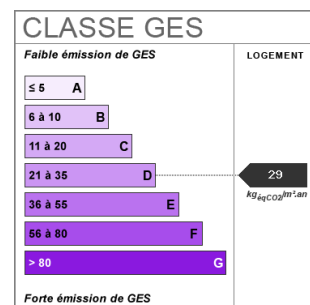

Loyer : 450 EUR HC

Référence : 427ZOLA-APP217-CHB4

Chambre à louer - VILLEURBANNE

Informations générales

Type de bien	Chambre
Type de transaction	A louer

Localisation

Adresse	427 Cours Émile Zola
Code postal	69100
Ville	VILLEURBANNE
Etage	7
Nombre étages	12
Distance Aéroport	17 km
Distance Autoroute	4 km
Distance Commerces	0.5 km
Distance Train	7 km
Accès Bus	3 min
Accès Métro	2 min

Aspects financiers

Bien soumis à l'encadrement des	Oui
Loyer de référence majoré logement	220.6 € / mois
Loyer mensuel HC	450 EUR
Loyer de base	220.60 EUR
Montant complément loyer	229.40 EUR
Provision sur charges	40 EUR
Loyer charges comprises	490 EUR
Honoraires Locataire	238.25 EUR
Dépôt de Garantie	900 EUR

Copropriété

Bien en copropriété	Oui

Bail

Type Bail	Bail meublé résidence principale ...
Colocation possible	Oui

Surfaces

Surface	110 m2
Surface loi Carrez	109.92 m2

Extérieur

Année construction	1990
Neuf - Ancien	Ancien
Standing	Bon
Etat général	Bon Etat
Etat extérieur	Bon
Fenêtres	PVC Double Vitrage

Intérieur

Nombre pièces	7
Chambres	1
Salle(s) de bains	1
Salle(s) d'eau	2

Réf : 427ZOLA-217-CHB4

1 CHAMBRE A LOUER DANS UNE COLOCATION DE 6 CHAMBRES (T7) .

Disponible tout de suite

Immobilière DABRETEAU vous propose à la location, une chambre dans un appartement entièrement rénové et adapté pour de la colocation, situé au 7ème étage avec ascenseur au 427 COURS EMILE ZOLA - 69100 VILLEURBANNE.