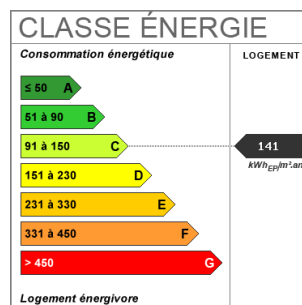

Loyer : 450 EUR HC

Référence : 427ZOLA-APP217-CHB4

Chambre à louer - VILLEURBANNE

Informations générales

Type de bien	Chambre
Type de transaction	A louer

Localisation

Adresse	427 Cours Émile Zola
Code postal	69100
Ville	VILLEURBANNE
Etage	7
Nombre étages	12
Distance Aéroport	17 km
Distance Autoroute	4 km
Distance Commerces	0.5 km
Distance Train	7 km
Accès Bus	3 min
Accès Métro	2 min

Aspects financiers

Bien soumis à l'encadrement des	Oui
Loyer de référence majoré logement	220.6 € / mois
Loyer mensuel HC	450 EUR
Loyer de base	220.60 EUR
Montant complément loyer	229.40 EUR
Provision sur charges	40 EUR
Loyer charges comprises	490 EUR
Honoraires Locataire	238.25 EUR
Dépôt de Garantie	900 EUR

Copropriété

Bien en copropriété	Oui

Bail

Type Bail	Bail meublé résidence principale ...
Colocation possible	Oui

Surfaces

Surface	110 m2
Surface loi Carrez	109.92 m2

Extérieur

Année construction	1990
Neuf - Ancien	Ancien
Standing	Bon
Etat général	Bon Etat
Etat extérieur	Bon
Fenêtres	PVC Double Vitrage

Intérieur

Nombre pièces	7
Chambres	1
Salle(s) de bains	1
Salle(s) d'eau	2

Réf : 427ZOLA-217-CHB4

1 CHAMBRE A LOUER DANS UNE COLOCATION DE 6 CHAMBRES (T7) .

Disponible tout de suite

Immobilière DABRETEAU vous propose à la location, une chambre dans un appartement entièrement rénové et adapté pour de la colocation, situé au 7ème étage avec ascenseur au 427 COURS EMILE ZOLA - 69100 VILLEURBANNE.