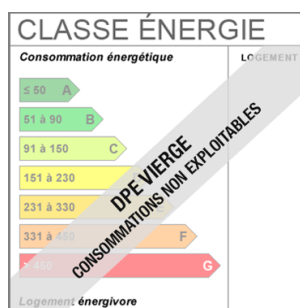

Appartement à louer - LYON

Informations générales

Type de bien	Appartement
Type de transaction	A louer

Localisation

Adresse	12 Rue Philibert Roussy
Ville	LYON
Code postal	69004
Nombre étages	3
Rez de chaussée	Oui
Dernier Etage	Non
Accès Métro	5 min

Surfaces

Surface	27 m2
---------	-------

Autres

Ascenseur	Non
Grenier	Non
Vide Ordure	Non
Fibre Optique	Oui
Interphone	Non
Digicode	Oui
Visiophone	Non

REF 12ROUSSY - Disponible à compter du 04/07/2020.
Au coeur de la Croix-Rousse à 5 min du métro, un studio au RDC entièrement meublé d'une surface habitable de 27 m² se composant d'une entrée, d'une pièce de vie avec cuisine aménagée et équipée, d'une salle d'eau avec wc.
Le chauffage et l'eau chaude sont individuels électriques, l'eau froide est individuelle.
Pour le visiter, merci de contacter le service location au 04.37.23.11.55 en précisant la référence.