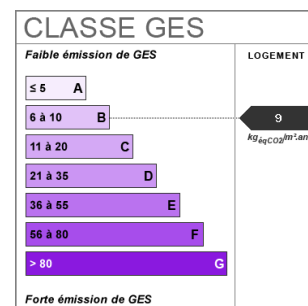

Appartement à louer - LYON

Informations générales

Type de bien	Appartement
Type de transaction	A louer

Localisation

Adresse	32 rue de champagneux
Code postal	69008
Ville	LYON
Etage	2
Nombre étages	6
Rez de chaussée	Non
Dernier Etage	Non

Aspects financiers

Loyer mensuel HC	2 250 EUR
Provision sur charges	113 EUR
Loyer charges comprises	2 363 EUR
Honoraires Locataire	1 647.36 EUR
Dépôt de Garantie	4 500 EUR

Copropriété

Bien en copropriété	Oui
Procédures diligentées c/ syndicat	Pas de procédure en cours

Bail

Type Bail	Bail habitation (Loi 89)
Colocation possible	Oui

Intérieur

Nombre pièces	6
Chambres	5
Salle(s) d'eau	2
WC	2
Cuisine	Américaine Aménagée Equipée
Meublé	Oui
Type Chauffage	Individuel
Mode Chauffage	Electrique
Eau chaude	Individuelle
Eau froide	Collective avec compteur
Etat intérieur	Rénové
Calme	Oui
Clair	Oui

Extérieur

Jardin	Oui
Année construction	1980
Neuf - Ancien	Ancien
Standing	Bon
Etat général	Bon Etat
Vis à Vis	Non
Etat extérieur	Bon
Fenêtres	PVC Double Vitrage

Réf. : 32CHAMPAGNEUX

Disponible de suite !

L'agence Immobilière Dabreteau vous propose à la location à Lyon 8e (proche tram T6, écoles et commerces) ce très beau T6 meublé totalement rénové d'une surface habitable de 126.72m². Il se situe au 2e étage (avec ascenseur) d'une copropriété sécurisée avec jardin arboré.

Il se compose d'une entrée avec placards de rangements, d'une très grande pièce de vie avec un grand balcon, une cuisine ouverte toute équipée avec un balcon également, cinq chambres, deux salles d'eau, deux wc.

Colocations autorisées.

Pour le visiter, merci de contacter l'agence au 04.37.23.11.58.