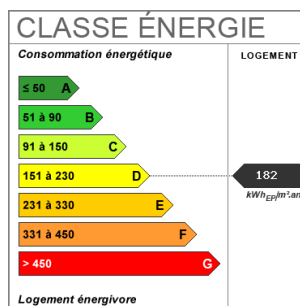

Appartement à louer - LYON

Informations générales

Type de bien	Appartement
Type de transaction	A louer

Localisation

Adresse	32 rue de champagneux
Code postal	69008
Ville	LYON
Etage	2
Nombre étages	6
Rez de chaussée	Non
Dernier Etage	Non

Aspects financiers

Loyer mensuel HC	2 250 EUR
Provision sur charges	113 EUR
Loyer charges comprises	2 363 EUR
Honoraires Locataire	1 647.36 EUR
Dépôt de Garantie	4 500 EUR

Copropriété

Bien en copropriété	Oui
Procédures diligentées c/ syndicat	Pas de procédure en cours

Bail

Type Bail	Bail habitation (Loi 89)
Colocation possible	Oui

Intérieur

Nombre pièces	6
Chambres	5
Salle(s) d'eau	2
WC	2
Cuisine	Américaine Aménagée Equipée
Meublé	Oui
Type Chauffage	Individuel
Mode Chauffage	Electrique
Eau chaude	Individuelle
Eau froide	Collective avec compteur
Etat intérieur	Rénové
Calme	Oui
Clair	Oui

Extérieur

Jardin	Oui
Année construction	1980
Neuf - Ancien	Ancien
Standing	Bon
Etat général	Bon Etat
Vis à Vis	Non
Etat extérieur	Bon
Fenêtres	PVC Double Vitrage

Réf. : 32CHAMPAGNEUX

Disponible de suite !

L'agence Immobilière Dabreteau vous propose à la location à Lyon 8e (proche tram T6, écoles et commerces) ce très beau T6 meublé totalement rénové d'une surface habitable de 126.72m². Il se situe au 2e étage (avec ascenseur) d'une copropriété sécurisée avec jardin arboré.

Il se compose d'une entrée avec placards de rangements, d'une très grande pièce de vie avec un grand balcon, une cuisine ouverte toute équipée avec un balcon également, cinq chambres, deux salles d'eau, deux wc.

Colocations autorisées.

Pour le visiter, merci de contacter l'agence au 04.37.23.11.58.